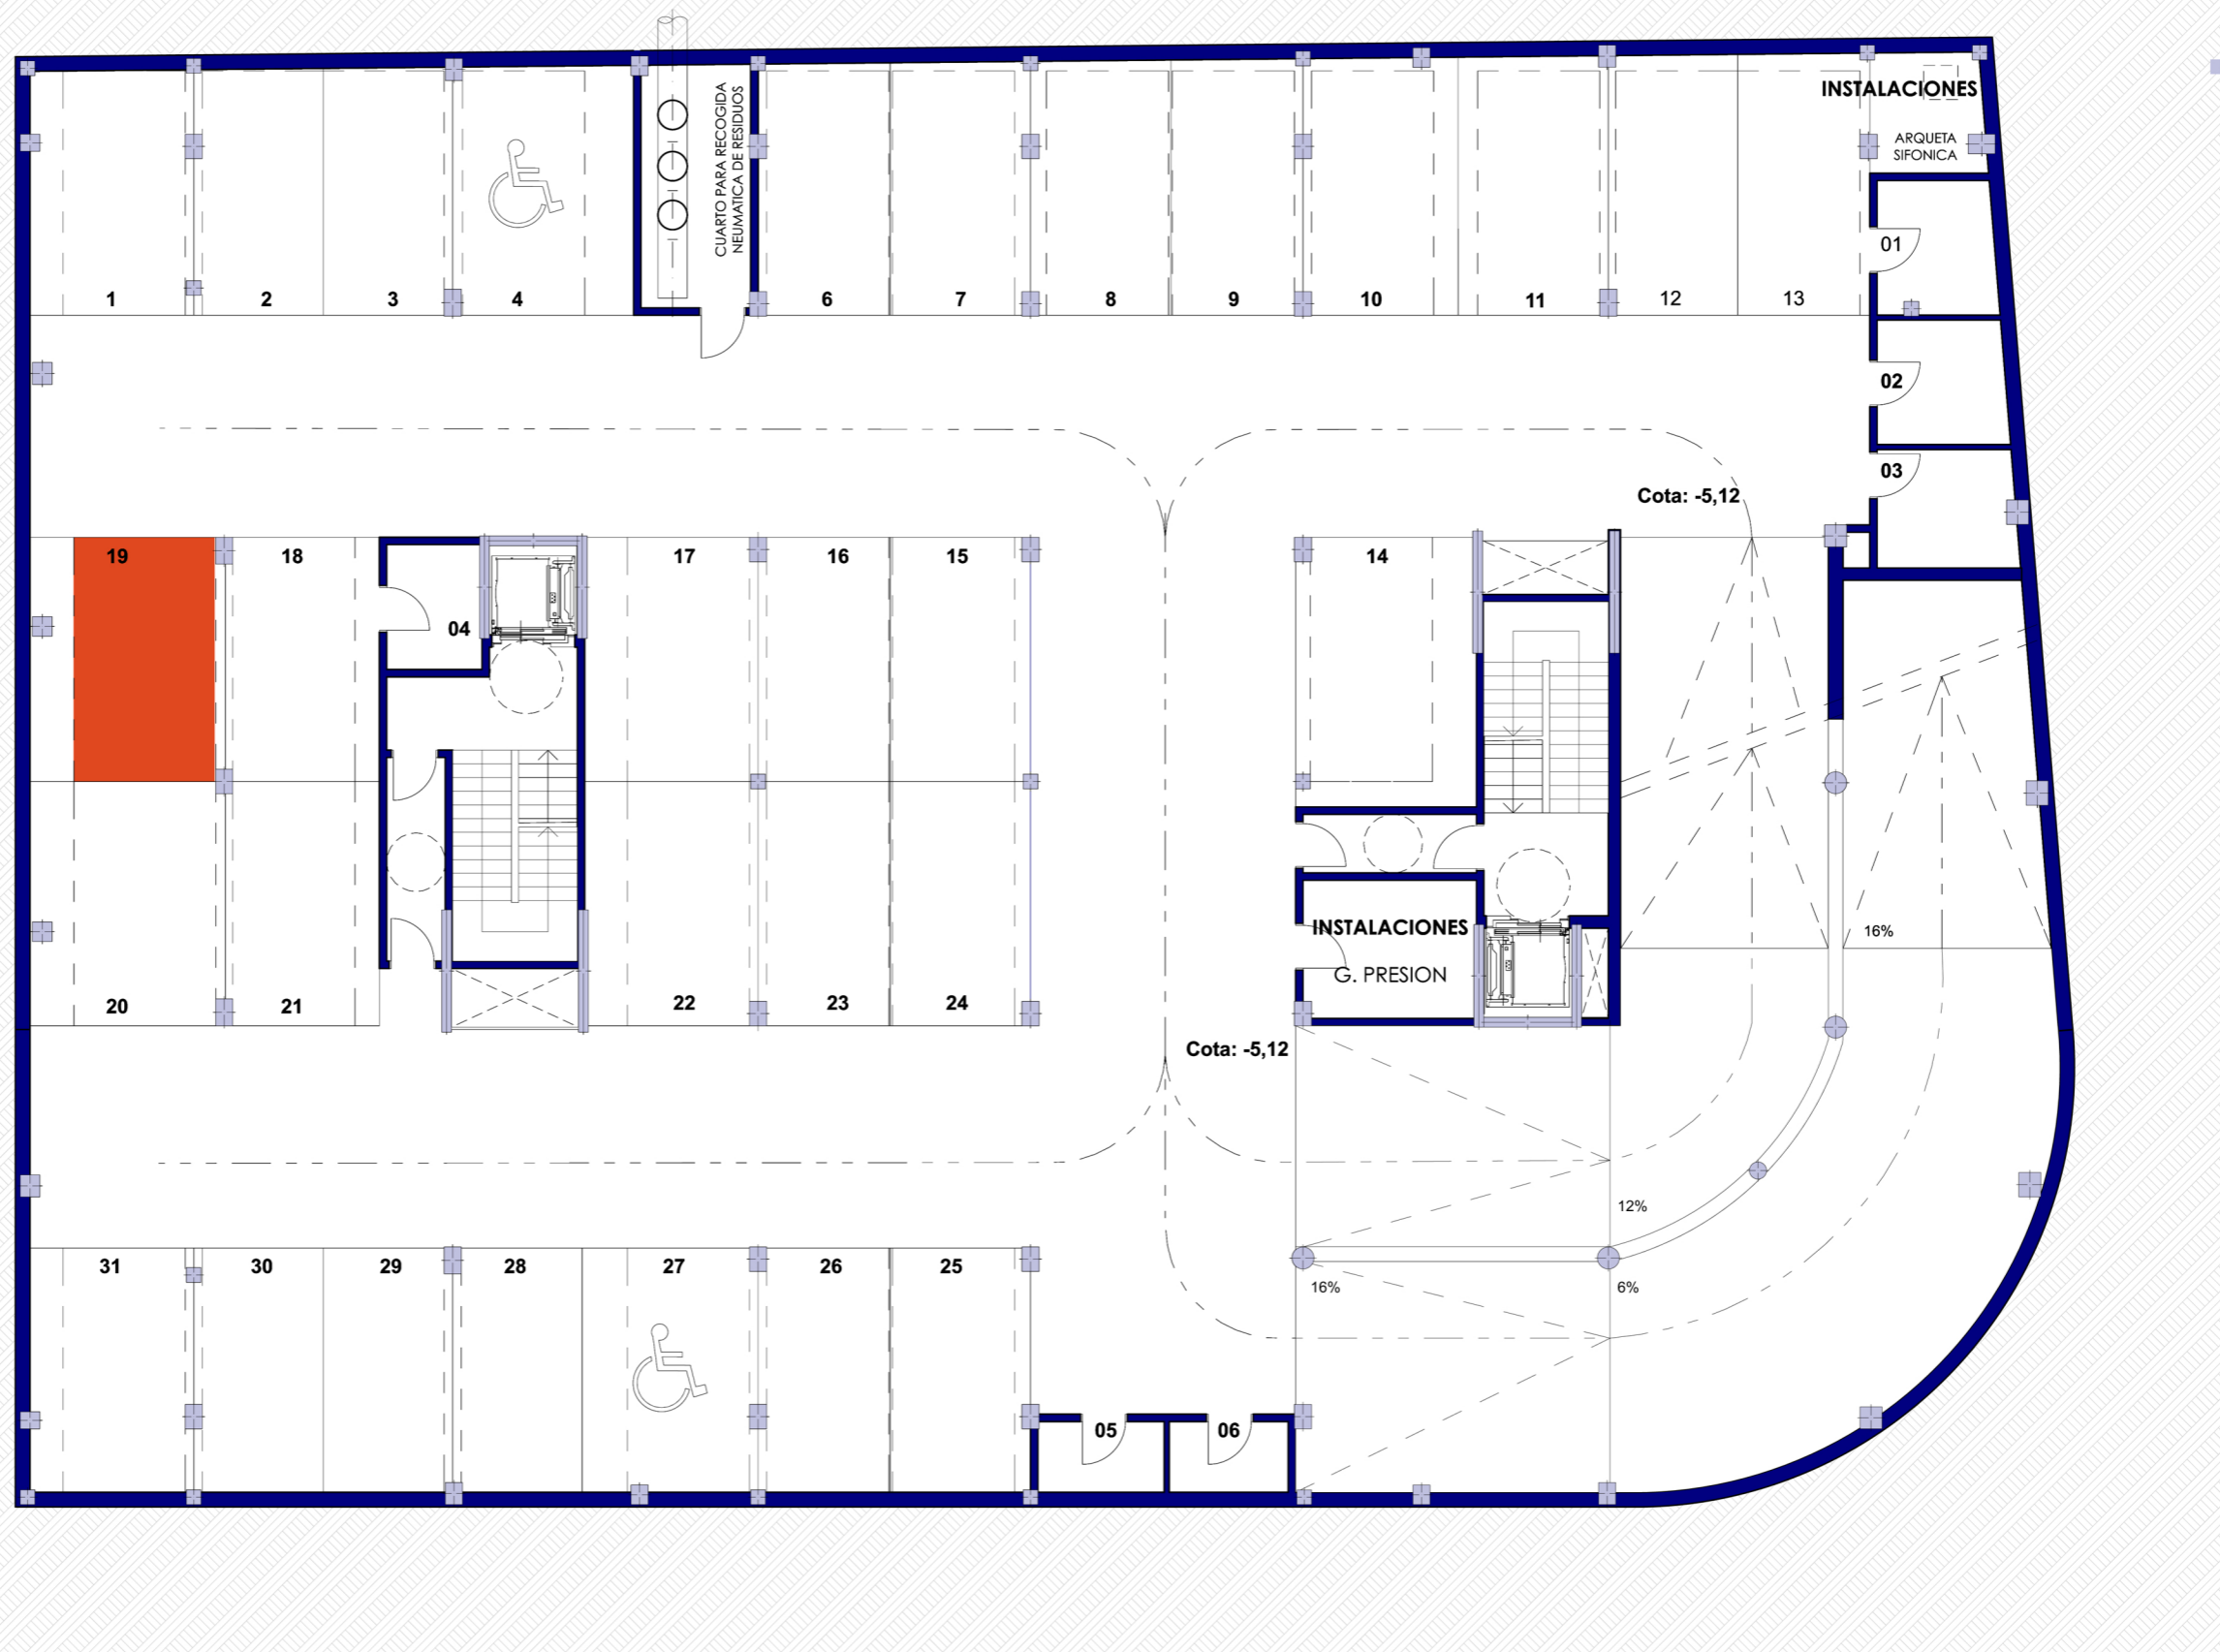

PLANTA SOTANO 1º

DEPARTAMENTO TÉCNICO
Revisión: 3
Fecha: 15/07/2016

Escala 1 : 150